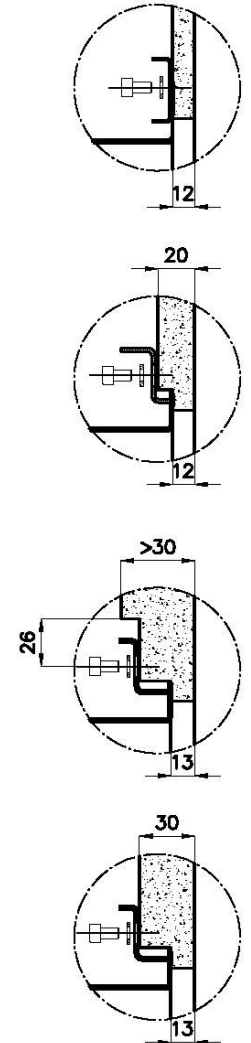

水槽 Quadra EVO

水槽

代码: 1255 850

细节

边型和安装方式

台下

材料

AISI 304 不锈钢

盆内尺寸

530 x 430 mm

宽

57 cm

安装孔

[View technical data sheet](#)

单槽/双槽

单槽

龙头孔

无定位孔

下水器

否

下水组件

3,5" 下水器

标准配件

固定钩, 下水器, 溢水口和虹吸管, 纸板盒包装

LEVEL 2:

8100 615

1255/85-

GRIGLIA POSIZIONATA A FILO VASCA / GRID EDGE POSITIONING

GRIGLIA POSIZIONATA SUL FONDO / GRID BOTTOP POSITIONING

Sottotop/Undermount

B-B:
 Dettaglio installazione e sistema di fissaggio
 Installation detail and fixing system