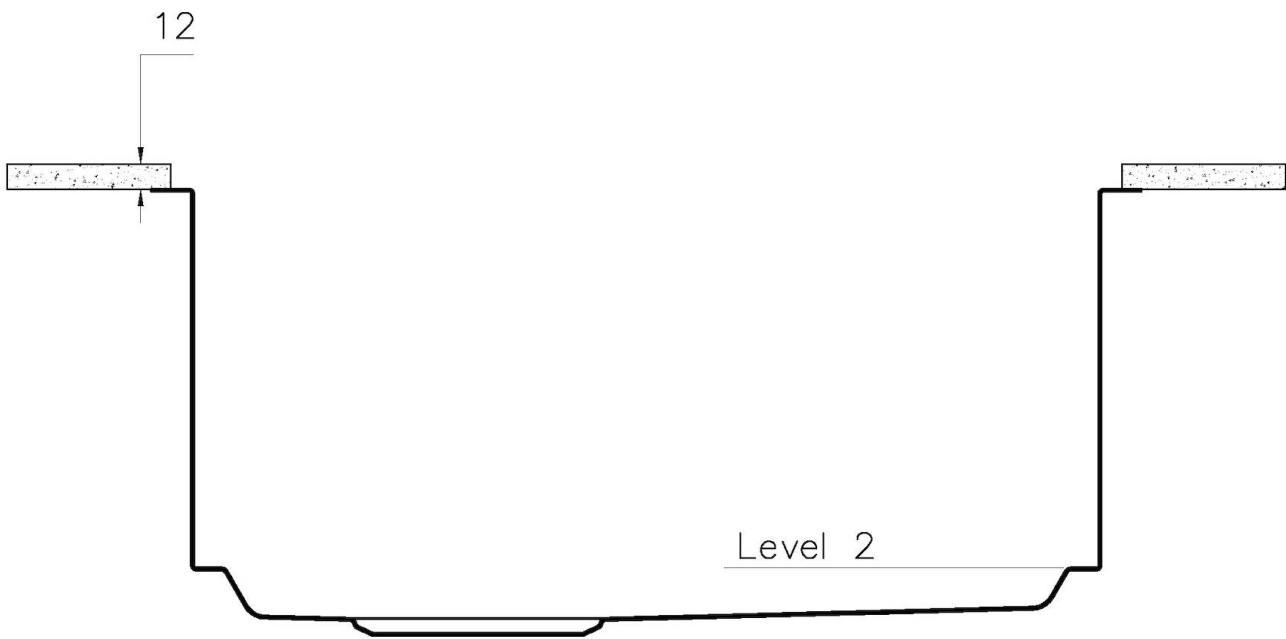

盆内尺寸

530 x 430 mm

宽

57 cm

安装孔

[View technical data sheet](#)

单槽/双槽

单槽

高厚度

1mm厚的钢。相当大的厚度，保证了最大的坚固性和耐用性。

装备

1255/85-

QUADRA EVO Livelli accessori / Level accessories SOTTOTOP / UNDERMOUNT

LEVEL 1:

8100 615
8100 614
8100 037
8100 620
8100 621
8100 622
8100 628
8642 000

QUADRA EVO Livelli accessori / Level accessories SOTTOTOP / UNDERMOUNT

LEVEL 2:

8100 615

1255/85-

GRIGLIA POSIZIONATA A FILO VASCA / GRID EDGE POSITIONING

GRIGLIA POSIZIONATA SUL FONDO / GRID BOTTOP POSITIONING

Sottotop/Undermount

B-B:
 Dettaglio installazione e sistema di fissaggio
 Installation detail and fixing system