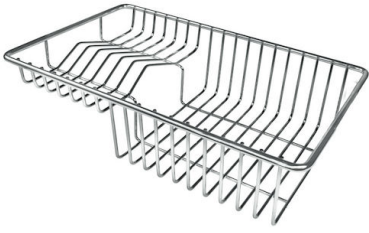

LEVEL 2:

8100 615

1255/85-

GRIGLIA POSIZIONATA A FILO VASCA / GRID EDGE POSITIONING

GRIGLIA POSIZIONATA SUL FONDO / GRID BOTTOP POSITIONING

Sottotop/Undermount

B-B:
 Dettaglio installazione e sistema di fissaggio
 Installation detail and fixing system

A-A:
 Dettaglio installazione positive reveal e sistema di fissaggio
 Installation detail with positive reveal and fixing system

1255/85-

EQUIPMENT

黑格架
8100 615

OPTIONAL ACCESSORIES

不锈钢背板
8100 303

白托盘
8153 100