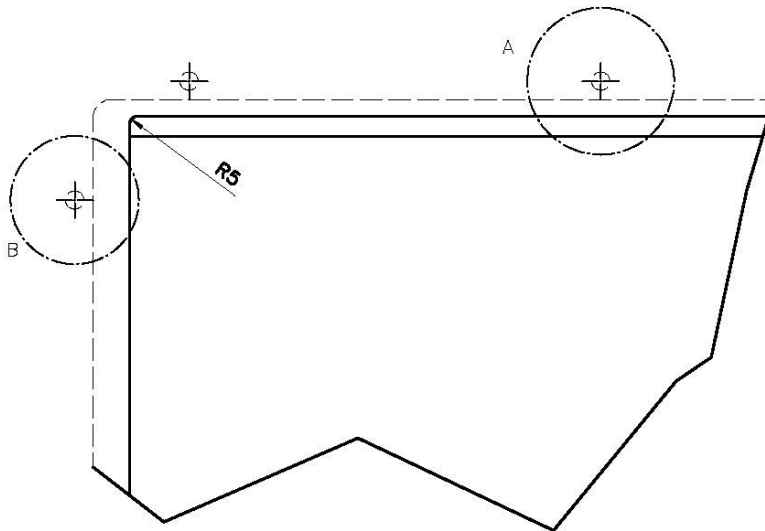

盆内尺寸

530 x 430 mm

宽

57 cm

安装孔

[View technical data sheet](#)

单槽/双槽

单槽

LEVEL 2:

8100 615

1255/85-

GRIGLIA POSIZIONATA A FILO VASCA / GRID EDGE POSITIONING

GRIGLIA POSIZIONATA SUL FONDO / GRID BOTTOP POSITIONING

Sottotop/Undermount

B-B:
 Dettaglio installazione e sistema di fissaggio
 Installation detail and fixing system